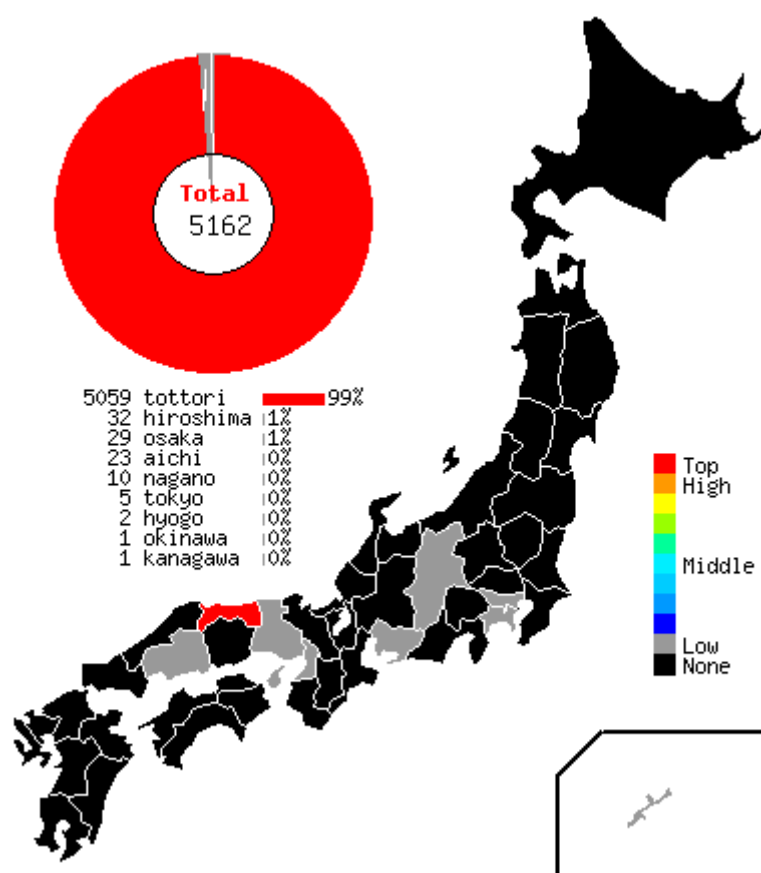

2008年3月 アクセス総数

38,506*

*鳥取エリア情報Tアクセス総数は、サイト合計(6886)+掲載店舗ブログのアクセス数合計(31620)で算出しています。ブログに関してはアクセス数以外の解析は行っていません。

(C)鳥取エリア情報T / tottori-t.com (C)門脇秀星企画事ム所 / Shuusei Kadowaki PLANNING OFFICE

鳥取エリア情報Tアクセス解析(一般公開用)

(C)鳥取エリア情報 T / tottori-t.com (C)門脇秀星企画事務所 / Shuusei Kadowaki PLANNING OFFICE

時間ごとの統計 March 2008				
時	Hits	Files	Pages	KBytes

	平均	合計		平均	合計		平均	合計		平均	合計	
0	61	1912	5.34%	52	1614	5.15%	25	798	5.40%	229	7111	5.36%
1	34	1083	3.02%	29	923	2.94%	15	484	3.28%	127	3942	2.97%
2	25	791	2.21%	23	719	2.29%	11	360	2.44%	129	4004	3.02%
3	20	629	1.76%	18	560	1.79%	11	356	2.41%	78	2426	1.83%
4	13	416	1.16%	12	389	1.24%	7	244	1.65%	39	1205	0.91%
5	9	302	0.84%	8	277	0.88%	7	222	1.50%	24	744	0.56%
6	14	437	1.22%	13	408	1.30%	7	232	1.57%	41	1283	0.97%
7	15	494	1.38%	14	464	1.48%	9	290	1.96%	60	1869	1.41%
8	27	850	2.37%	23	742	2.37%	13	407	2.76%	127	3941	2.97%
9	35	1092	3.05%	31	987	3.15%	15	472	3.20%	158	4884	3.68%
10	43	1347	3.76%	40	1245	3.97%	17	552	3.74%	148	4584	3.46%
11	45	1425	3.98%	42	1314	4.19%	15	489	3.31%	190	5880	4.44%
12	60	1881	5.25%	53	1653	5.27%	23	713	4.83%	223	6924	5.22%
13	58	1828	5.10%	51	1596	5.09%	21	660	4.47%	221	6841	5.16%
14	78	2440	6.81%	68	2116	6.75%	30	960	6.50%	272	8426	6.36%
15	109	3381	9.44%	91	2827	9.02%	51	1582	10.71%	353	10952	8.26%
16	85	2662	7.43%	76	2375	7.58%	34	1070	7.24%	304	9429	7.11%
17	61	1898	5.30%	56	1751	5.59%	21	680	4.60%	253	7841	5.92%
18	51	1593	4.45%	46	1435	4.58%	17	544	3.68%	181	5613	4.23%
19	59	1834	5.12%	53	1656	5.28%	24	749	5.07%	219	6778	5.11%
20	56	1752	4.89%	48	1510	4.82%	22	709	4.80%	210	6500	4.90%
21	72	2256	6.30%	58	1813	5.78%	26	824	5.58%	247	7649	5.77%
22	55	1716	4.79%	45	1423	4.54%	21	675	4.57%	217	6727	5.07%
23	58	1814	5.06%	49	1549	4.94%	22	699	4.73%	226	7007	5.29%

都道府県1(来場者分布) 合計

*TOPページ+解析ページの合計データです。サイト全体ではありません。

2008/03/01 ~ 2008/03/31

データ内容について

都道府県別の来場者数分布です。

弊社独自のデータベースに合致した情報のみ表示されます。

データベースは随時更新しております。

Generated by <http://www.hitgraph.jp/>